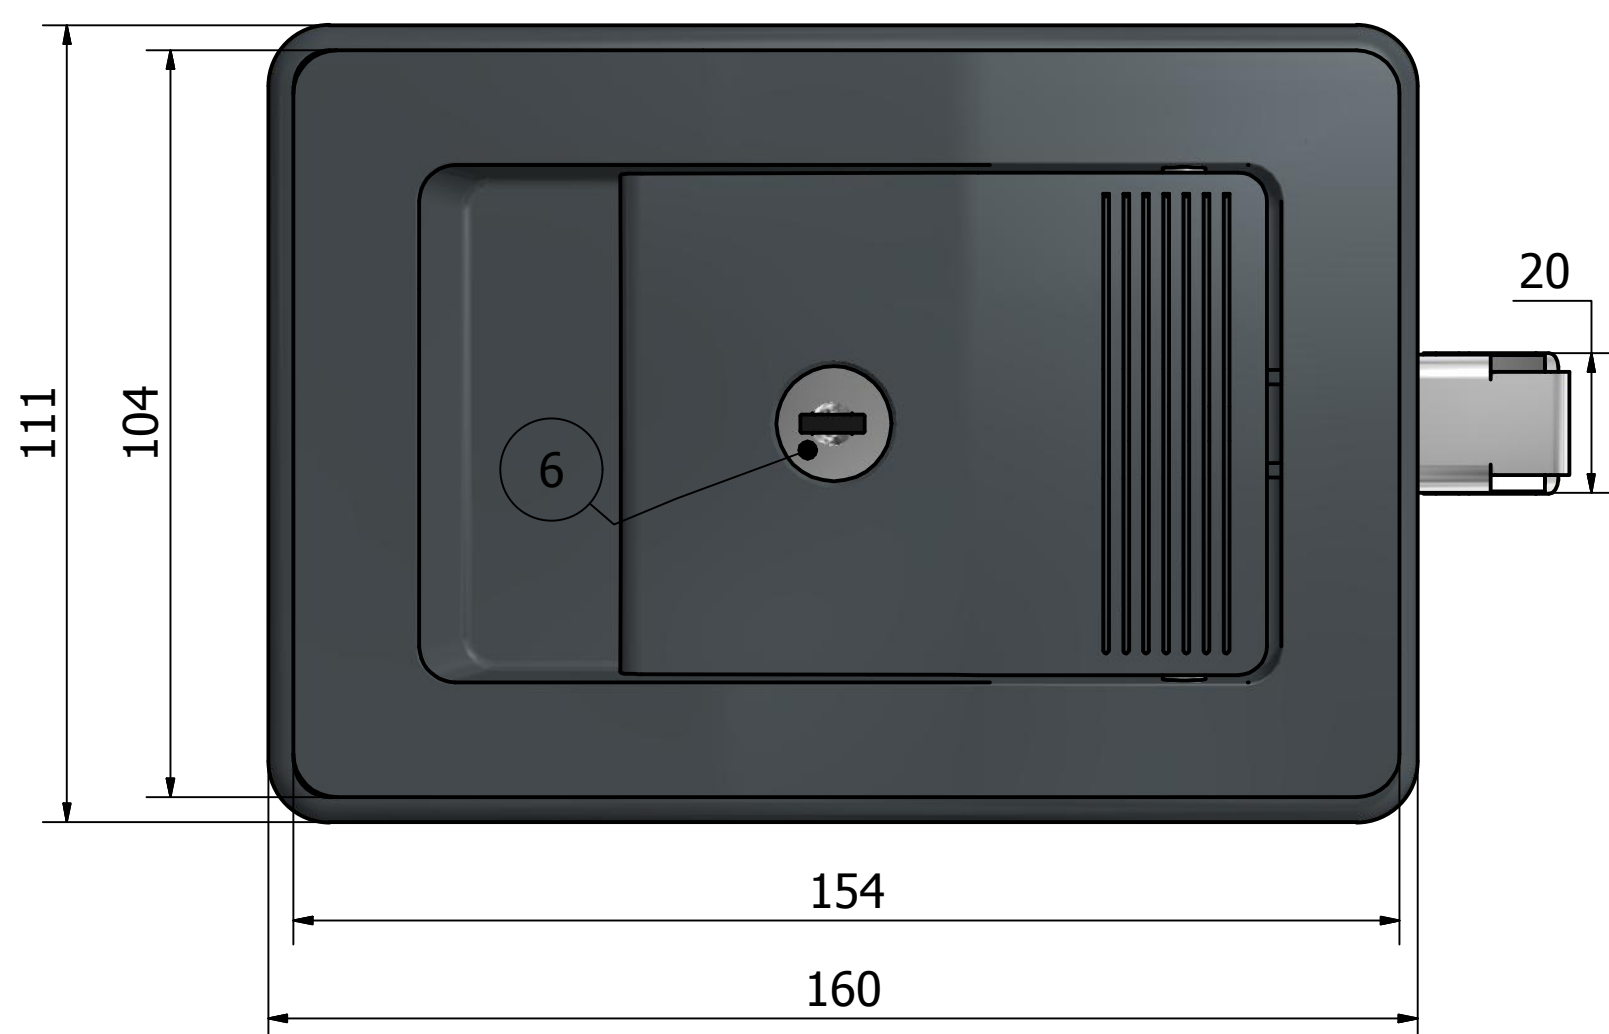

250000 CERRADURA DE PESTILLO CON LLAVE

Nota:

*"e" varia de acuerdo donde se instale el producto.

*Consultar por otro largo de tornillo

ITEM	PART NUMBER	COLOR	MATERIAL
1	CAJA DE CERRADURA	NEGRO	NYLON
2	MANIJA	NEGRO	NYLON
3	EJE DE GIRO	GLB	METAL
4	JUNTA PERIMETRAL	NEGRO	PEBD-EVAX
5	PESTILLO DE TRABA	GLB	METAL
6	TAMBOR DE LLAVE	CROMO	METAL
7	TORNILLO- RW. 3/16" x1/2"	GLB	METAL
8	ARANDELA- 3/16"	GLB	METAL

APLICACION: Puerta de cabina y grupo electrogeno, etc