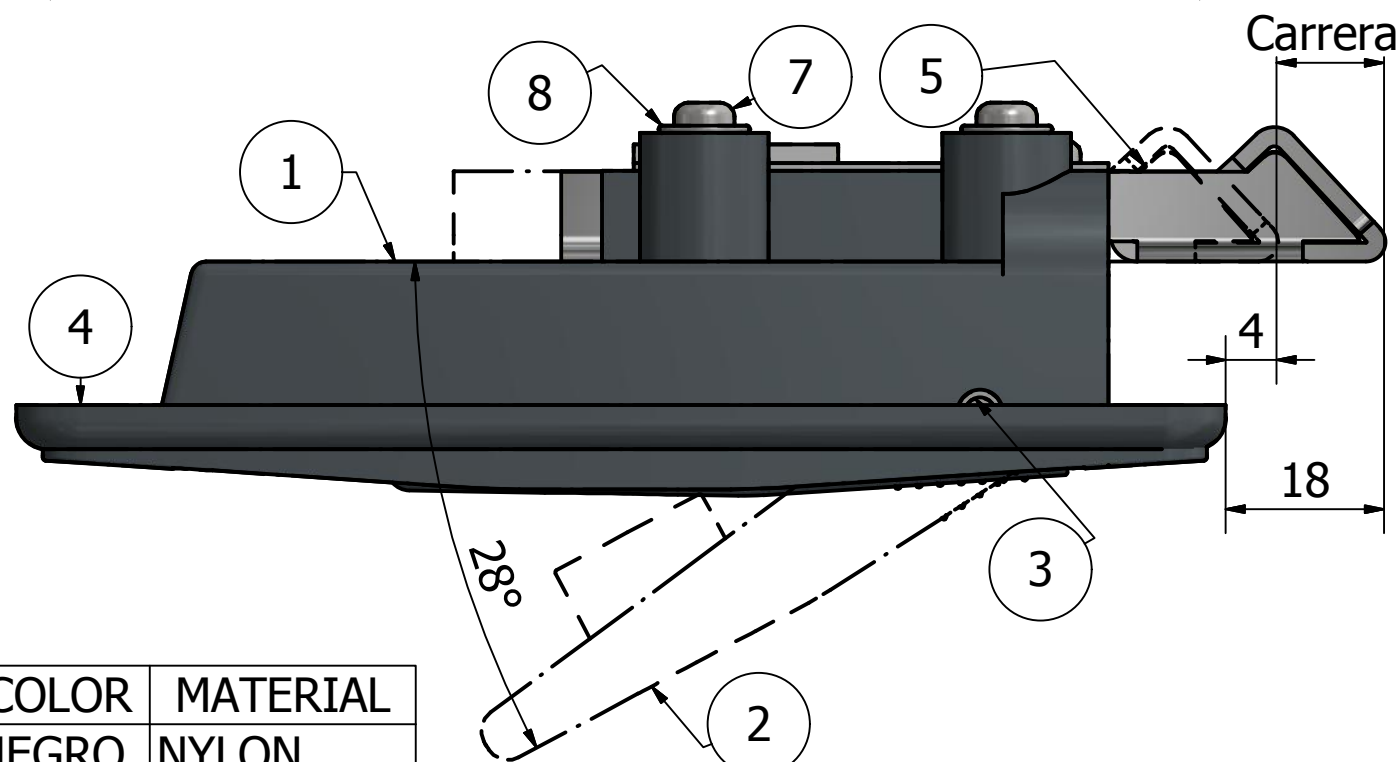

250000 CERRADURA DE PESTILLO CON LLAVE

Nota:

*"e" varia de acuerdo donde se instale el producto.

*Consultar por otro largo de tornillo

ITEM	PART NUMBER	COLOR	MATERIAL
1	CAJA DE CERRADURA	NEGRO	NYLON
2	MANIJA	NEGRO	NYLON
3	EJE DE GIRO	GLB	METAL
4	JUNTA PERIMETRAL	NEGRO	PEBD-EVAX
5	PESTILLO DE TRABA	GLB	METAL
6	TAMBOR DE LLAVE	CROMO	METAL
7	TORNILLO- RW. 3/16" x1/2"	GLB	METAL
8	ARANDELA- 3/16"	GLB	METAL

APLICACION: Puerta de cabina y grupo electrogeno, etc