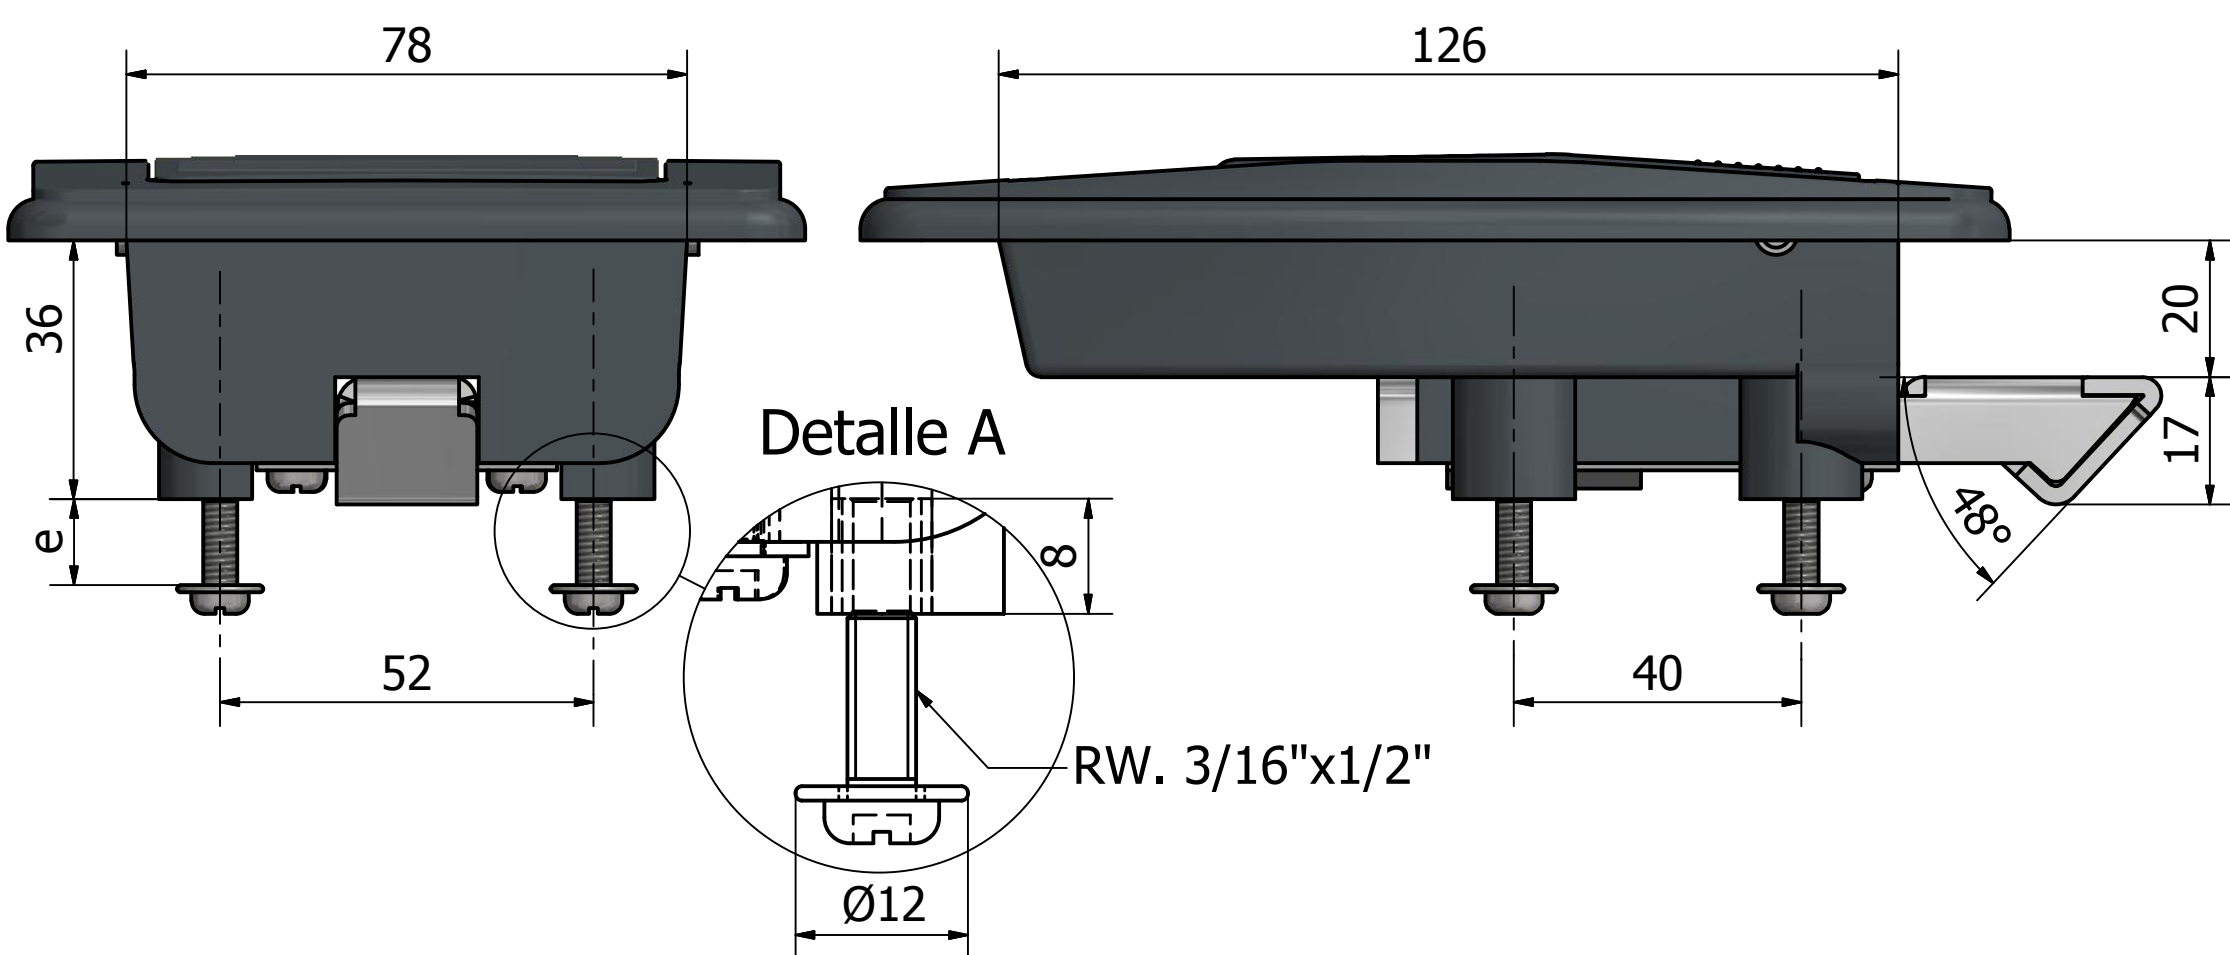

250000 CERRADURA DE PESTILLO CON LLAVE

Nota:

*"e" varia de acuerdo donde se instale el producto.

*Consultar por otro largo de tornillo

ITEM	PART NUMBER	COLOR	MATERIAL
1	CAJA DE CERRADURA	NEGRO	NYLON
2	MANIJA	NEGRO	NYLON
3	EJE DE GIRO	GLB	METAL
4	JUNTA PERIMETRAL	NEGRO	PEBD-EVAX
5	PESTILLO DE TRABA	GLB	METAL
6	TAMBOR DE LLAVE	CROMO	METAL
7	TORNILLO- RW. 3/16" x1/2"	GLB	METAL
8	ARANDELA- 3/16"	GLB	METAL

APLICACION: Puerta de cabina y grupo electrogeno, etc